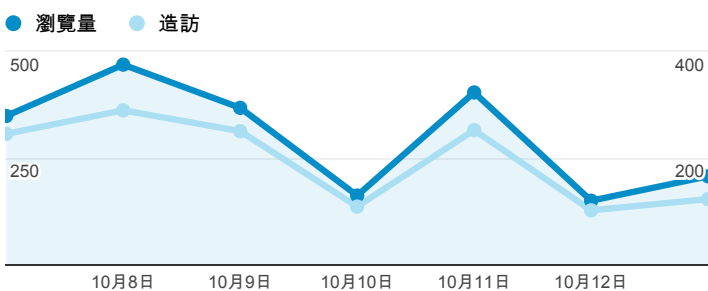

報表02_流量

2013年10月7日 - 2013年10月13日

所有造訪
100.00%

瀏覽量和平均網頁停留時間

瀏覽量和造訪

瀏覽量和不重複瀏覽量

造訪和瀏覽量 (依 來源/媒介 分組)

來源/媒介	造訪	瀏覽量
tku.edu.tw / referral	922	1,328
(direct) / (none)	119	228
google / organic	112	146
acad.tku.edu.tw / referral	62	91
yahoo / organic	24	47
eportfolio.tku.edu.tw / referral	21	67
chemistry.tku.edu.tw / referral	20	30
nortal.tku.edu.tw / referral	13	24