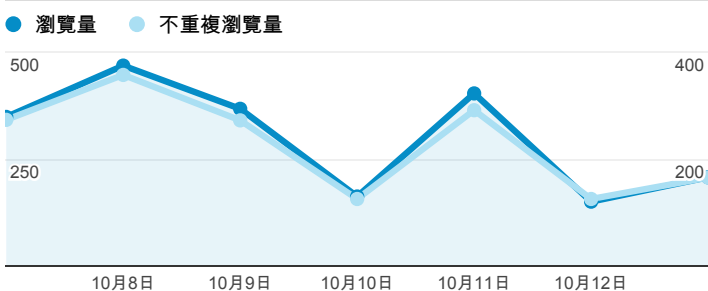

報表02_流量

2013年10月7日 - 2013年10月13日

所有造訪
100.00%

瀏覽量和平均網頁停留時間

瀏覽量和造訪

瀏覽量和不重複瀏覽量

造訪和瀏覽量 (依 來源/媒介 分組)

來源/媒介	造訪	瀏覽量
tku.edu.tw / referral	922	1,328
(direct) / (none)	119	228
google / organic	112	146
acad.tku.edu.tw / referral	62	91
yahoo / organic	24	47
eportfolio.tku.edu.tw / referral	21	67
chemistry.tku.edu.tw / referral	20	30
nortal.tku.edu.tw / referral	13	24