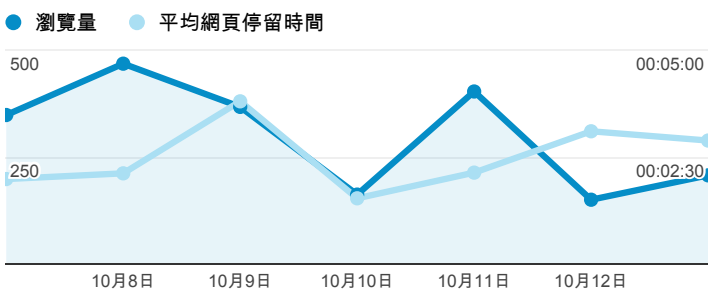

報表02_流量

2013年10月7日 - 2013年10月13日

所有造訪
100.00%

瀏覽量和平均網頁停留時間

瀏覽量和造訪

瀏覽量和不重複瀏覽量

造訪和瀏覽量 (依 來源/媒介 分組)

來源/媒介	造訪	瀏覽量
tku.edu.tw / referral	922	1,328
(direct) / (none)	119	228
google / organic	112	146
acad.tku.edu.tw / referral	62	91
yahoo / organic	24	47
eportfolio.tku.edu.tw / referral	21	67
chemistry.tku.edu.tw / referral	20	30
nortal.tku.edu.tw / referral	13	24